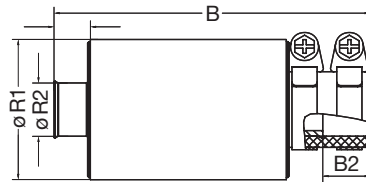

Schalldämpfer
Silencer
2BX4 135