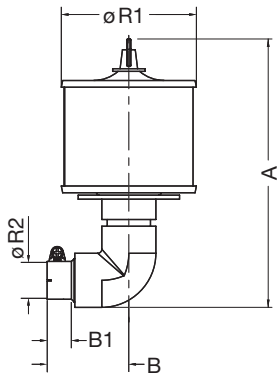

2BH1002-

Typ • Type	B	B1	B2	C	∅ d1	∅ d2	E	F	G	G1	K	∅ R
	[mm]											
2BH1002- . AB32	145	133	121	95	20	19	53	72	11	1	450	4,2
2BH1002- . AB22	145	133	121	95	20	19	53	72	11	1	450	4,2

▲ 0 : Maß • Dimension D = 72

1 : Maß • Dimension D = 60

Maßzeichnungen stehen auf Anfrage auch als .dxf-Dateien zur Verfügung.
Dimensional drawings are also available as .dxf files on request.

2BX4 ...

Typ • Type	A	A1	B	B1	B2	F	N	ø R	ø R1	ø R2
	[mm]									
2BX4 134	199	-	61	16	-	-	-	-	100	20
2BX4 135	-	-	112	12	18	-	-	-	50	19

Typ • Type	a	b	c	d	e	f
	[mm]					
2BX4 132	10	10	10	4	M4	M4

Ansaugfilter
Suction filter
2BX4 134

Schalldämpfer
Silencer
2BX4 135

Federelement
Rubber buffer
2BX4 132