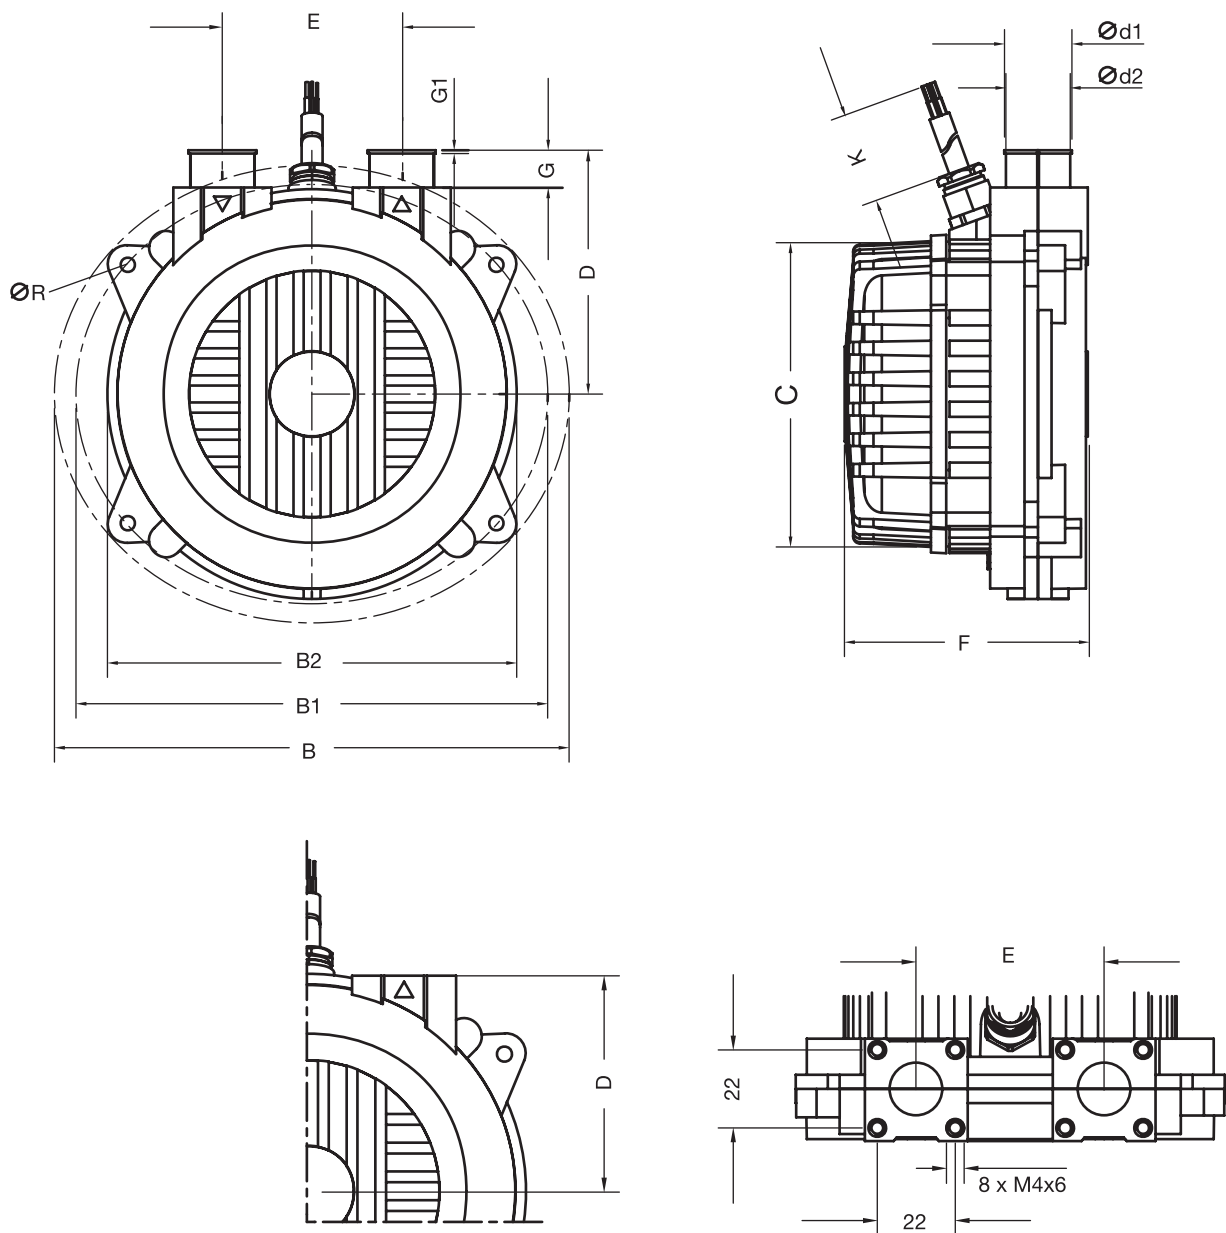

2BH1002-

Typ • Type	B	B1	B2	C	∅ d1	∅ d2	E	F	G	G1	K	∅ R
	[mm]											
2BH1002- . AB32	145	133	121	95	20	19	53	72	11	1	450	4,2
2BH1002- . AB22	145	133	121	95	20	19	53	72	11	1	450	4,2

▲ 0 : Maß • Dimension D = 72

1 : Maß • Dimension D = 60

Maßzeichnungen stehen auf Anfrage auch als .dxf-Dateien zur Verfügung.
Dimensional drawings are also available as .dxf files on request.

2BX4 ...

Typ • Type	A	A1	B	B1	B2	F	N	ø R	ø R1	ø R2
	[mm]									
2BX4 134	199	-	61	16	-	-	-	-	100	20
2BX4 135	-	-	112	12	18	-	-	-	50	19

Typ • Type	a	b	c	d	e	f
	[mm]					
2BX4 132	10	10	10	4	M4	M4

Ansaugfilter
Suction filter
2BX4 134

Schalldämpfer
Silencer
2BX4 135

Federelement
Rubber buffer
2BX4 132