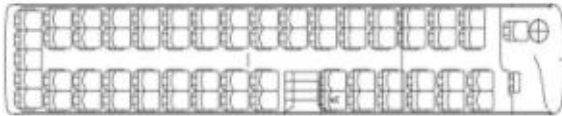

גרסת 14.07 מטר

אורך האוטובוס - 14.070 מ' - מספר כיסאות סטנדרטי 63-64 (3 סרנים)

רוחק סרנים – 6.820 מ'

נפח תא מזוודות - 11.43 m³

פריסת מושבים

Distribution 1

WC	Low/No
DDA	No
N° of seats	63+1+1
Min. Dist.	730mm

Distribution 2

WC	Yes (high)
DDA	No
N° of seats	61+1+1
Min. Dist.	720mm

Distribution 3

WC	No
DDA	No
N° of seats	59+1+1
Min. Dist.	750mm

Distribution 4

WC	No
DDA	6
N° of seats	60DA+39+1+1
Min. Dist.	-