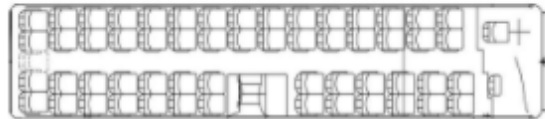

גרסת 12.9 מטר

אורך האוטובוס - 12.9 מ' - מספר כיסאות סטנדרטי 58-59 (2 סרנים)
 רוחק סרנים - 6,8 מ'
 נפח תא מזוודות - 11.43 m³

פריסת מושבים

Distribution 1

WC	Low/No
DDA	No
N° of seats	59+1+1
Min. Dist.	710mm

Distribution 2

WC	Yes (high)
DDA	No
N° of seats	55+1+1
Min. Dist.	800mm