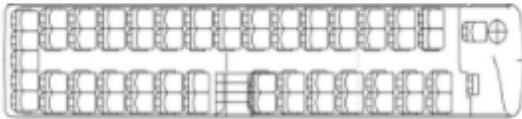

גרסת 12.9 מטר

אורך האוטובוס - 12.9 מ' - מספר כיסאות סטנדרטי 58-59 (2 סרנים)
 רוחק סרנים - 6,8 מ'
 נפח תא מזוודות - 11.43 m³

פריסת מושבים

Distribution 1

WC	Low/No
DDA	No
N° of seats	59+1+1
Min. Dist.	710mm

Distribution 2

WC	Yes (high)
DDA	No
N° of seats	55+1+1
Min. Dist.	800mm