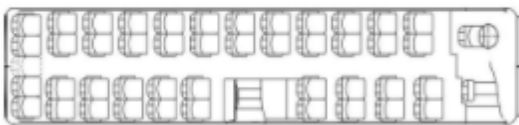

## גרסת 12.2 מטר

אורך האוטובוס - 12.2 מ' - מספר כיסאות סטנדרטי = 54-55 (2 סרנים)  
 רוחק סרנים - 6,100 מ'  
 נפח תא מזוודות - 12.2 מ' - 9.1 m<sup>3</sup>

### Distribution 1

WC	No
DDA	No
Nº of seats	55+1+1
Min. Dist.	710mm

### Distribution 2

WC	Yes
DDA	No
Nº of seats	53+1+1
Min. Dist.	710mm

### Distribution 3

WC	No
DDA	No
Nº of seats	51+1+1
Min. Dist.	750mm