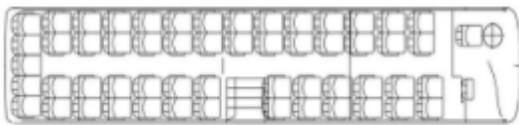

## גרסת 12.2 מטר

אורך האוטובוס - 12.2 מ' - מספר כיסאות סטנדרטי = 54-55 (2 סרנים)  
 רוחק סרנים - 6,100 מ'  
 נפח תא מזוודות - 12.2 מ' - 9.1 m<sup>3</sup>

## פריסת מושבים

### Distribution 1

WC	No
DDA	No
Nº of seats	55+1+1
Min. Dist.	710mm

### Distribution 2

WC	Yes
DDA	No
Nº of seats	53+1+1
Min. Dist.	710mm