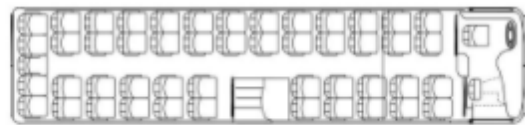

## גרסת 12.2 מטר

אורך האוטובוס - 12.2 מ' - מספר כיסאות סטנדרטי = 54-55 (2 סרנים)  
 רוחק סרנים - 6,100 מ'  
 נפח תא מזוודות - 12.2 מ' - 9.1 m<sup>3</sup>

## פריסת מושבים

### Distribution 1

WC	No
DDA	No
Nº of seats	55+1+1
Min. Dist.	710mm

### Distribution 2

WC	Yes
DDA	No
Nº of seats	53+1+1
Min. Dist.	710mm