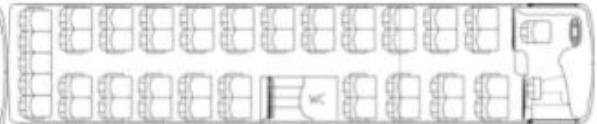

## גרסת 10.8 מטר

אורך האוטובוס - 10.8 מ- מספר כיסאות סטנדרטי = 46-47 (2 סרנים)  
 רוחק סרנים - 5.2 מ'  
 נפח תא מזוודות - 6.5 m<sup>3</sup>

## פריסת מושבים

Distribution 1

Configuration 1

WC	Yes (rear)
DDA	No
No. of seats	43+1+1
Min. Dist.	715mm

Distribution 2

Configuration 1

WC	Yes
DDA	No
No. of seats	45+1+1
Min. Dist.	715mm

Distribution 3

WC	No
DDA	No
N° of seats	47+1+1
Min. Dist.	710mm

Distribution 4

WC	No
DDA	No
N° of seats	47+1+1
Min. Dist.	715mm