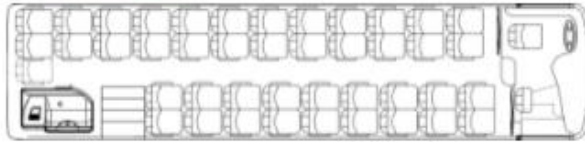

## גרסת 10.8 מטר

אורך האוטובוס - 10.8 מ- מספר כיסאות סטנדרטי = 46-47 (2 סרנים)  
 רוחק סרנים - 5.2 מ'  
 נפח תא מזוודות - 6.5 m<sup>3</sup>

## פריסת מושבים

Distribution 1

Configuration 1

WC	Yes (rear)
DDA	No
No. of seats	43+1+1
Min. Dist.	715mm

Distribution 2

Configuration 1

WC	Yes
DDA	No
No. of seats	45+1+1
Min. Dist.	715mm

Distribution 3

WC	No
DDA	No
N° of seats	47+1+1
Min. Dist.	710mm

Distribution 4

WC	No
DDA	No
N° of seats	47+1+1
Min. Dist.	715mm